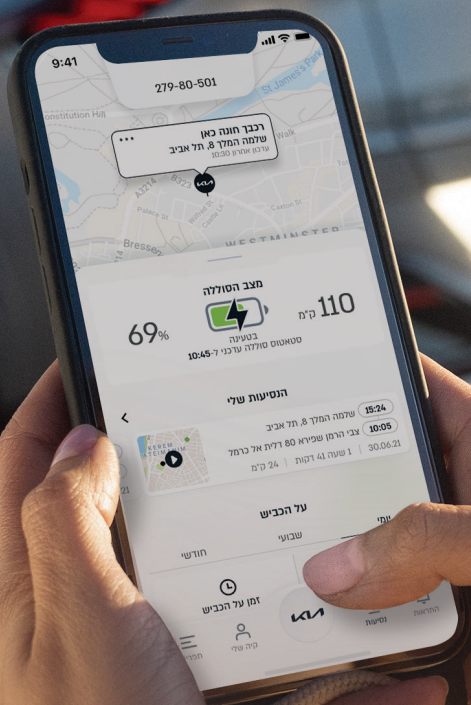

My Kia

Get Connected.

הכירו את My Kia – האפליקציה שמחברת אתכם לקיה שלכם בכל זמן ומכל מקום עם מגוון אפשרויות ושירותים מתקדמים:

התראה על חריגת מהירות

צפייה במיקום הרכב בזמן אמת כולל היסטוריית נסיעות

תזכורת לבדיקת מושב הילדים

ניווט לאיתור מיקום הרכב

מגוון שירותי אונליין: היסטוריית טיפולים, ספר רכב, הסבר על נוריות חיוי ועוד

התראה על מתח מצבר נמוך

אחוז הסוללה וטווח הנסיעה*

סטטוס טעינה*

להורדת האפליקציה: